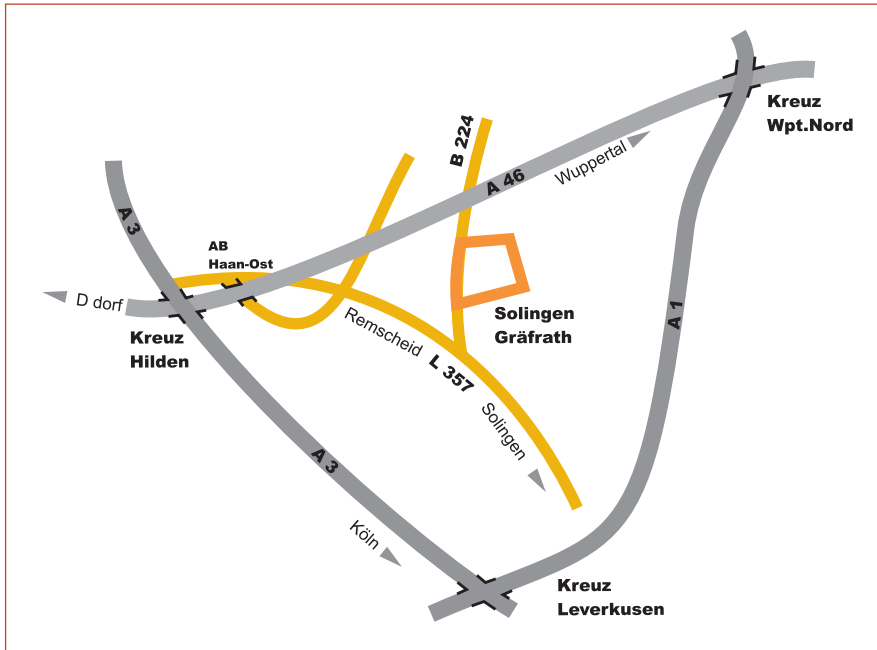

kochFest!
die kochakademie

So kommen Sie zu uns

Sie finden die Kochakademie im idyllischen, historischen Solingen-Gräfrath.

kochFest!

die-kochakademie
Dagmar Drösel
Klosterhof 7
42653 Solingen-Gräfrath
Tel. +49 (0)2 12 / 383 89 550
Fax +49 (0)2 12 / 383 89 555
Mobil +49 (0)1 70 / 48 74 200
kochfest@die-kochakademie.de
www.kochfest-die-kochakademie.de

Anfahrt

Folgen Sie ab Ortseingang Solingen-Gräfrath der Beschilderung „Klingensmuseum“, das ebenso wie die Kochakademie direkt an der katholischen Kirche liegt.

Parken

Besucher der Kochakademie dürfen die Parkplätze der Stadtsparkasse Solingen (gegenüberliegend zur Straßeneinmündung Klosterhof) außerhalb der Banköffnungszeiten nutzen.

Desweiteren befinden sich vier Stellplätze direkt vor der Kochakademie im Klosterhof. Weitere öffentliche Parkplätze befinden sich in unmittelbarer Nähe.